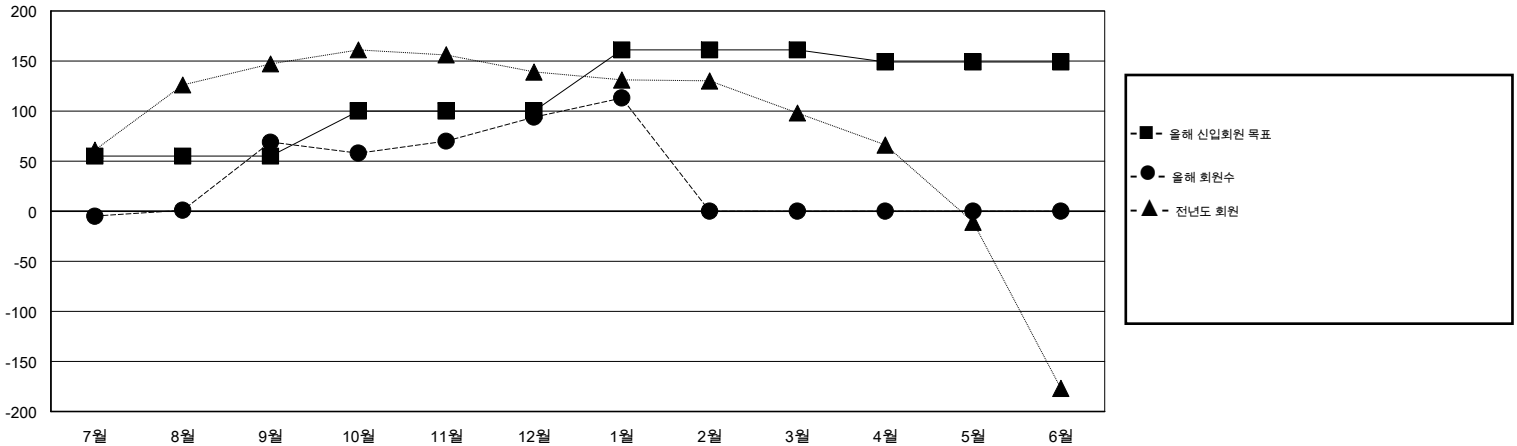

# MONTHLY MEMBERSHIP PROGRESS REPORT

District 356 B

Results as of: 2/17/2014 11:17:44AM

GMT: BYEONG-DEOK KIM

장소 REPUBLIC OF KOREA

현장지역 GMT 5

클럽				
결과- 2013-2014				
사분기	신생클럽 목표	신생클럽	해산된 클럽	순증강/ 감소
7월/8월/9월	2	2	2	0
10월/11월/12월	2	0	0	0
1월/2월/3월	1	0	0	0
4월/5월/6월	0	0	0	0

회원 1인당				
결과- 2013-2014				
사분기	신입회원 목표	신입회원	퇴회한 회원	순증강/ 감소
7월/8월/9월	55	129	60	69
10월/11월/12월	45	140	115	25
1월/2월/3월	61	30	11	19
4월/5월/6월	-12	0	0	0

목표 및 누적 신생클럽 수

목표 및 누적 회원수

해산된 클럽: 2	1명 이상의 신입회원을 등록한 53 CLUBS OF 95	성별 분포
		남성 2,288 (85.95%)
		여성 374 (14.05%)
퇴회회원	<a href="#">여기에 클릭하여 현황보고 내용 검토</a>	가족단위 회원 6
작고 2		세대주 3
클럽해산 15		비 세대주 3
기타 169		
합계 186		