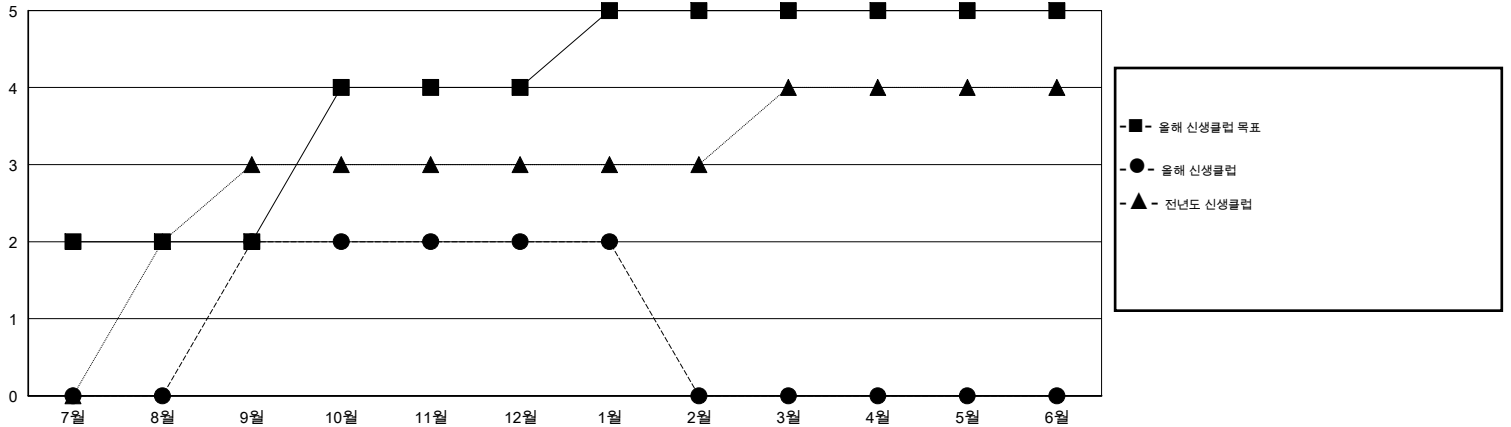

# MONTHLY MEMBERSHIP PROGRESS REPORT

District 356 B

Results as of: 2/17/2014 11:17:44AM

GMT: BYEONG-DEOK KIM

장소 REPUBLIC OF KOREA

현장지역 GMT 5

클럽				
결과- 2013-2014				
사분기	신생클럽 목표	신생클럽	해산된 클럽	순증강/ 감소
7월/8월/9월	2	2	2	0
10월/11월/12월	2	0	0	0
1월/2월/3월	1	0	0	0
4월/5월/6월	0	0	0	0

회원 1인당				
결과- 2013-2014				
사분기	신입회원 목표	신입회원	퇴회한 회원	순증강/ 감소
7월/8월/9월	55	129	60	69
10월/11월/12월	45	140	115	25
1월/2월/3월	61	30	11	19
4월/5월/6월	-12	0	0	0

목표 및 누적 신생클럽 수

목표 및 누적 회원수

해산된 클럽: 2	1명 이상의 신입회원을 등록한 53 CLUBS OF 95	성별 분포
		남성 2,288 (85.95%)
		여성 374 (14.05%)
퇴회회원	<a href="#">여기에 클릭하여 현황보고 내용 검토</a>	가족단위 회원 6
작고 2		세대주 3
클럽해산 15		비 세대주 3
기타 169		
합계 186		